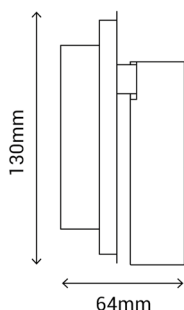

MILU

Ref.:167298

Aplique LED orientable en acabado blanco arenado con interruptor en la base. Gracias a su luz perimetral indirecta (6W), crearás un ambiente acogedor y moderno y con su luz focal (3W), práctica y dirigible, podrás leer cómodamente. Este aplique versátil de corte minimalista y elegante se integrará a la perfección con la decoración de tu dormitorio o salón. Cuenta con unos tornillos Allen como anclaje a la pared para un acabado discreto y de calidad.

EAN: 8426107017574

Más información:

sulion.es/ean/8426107017574.es

Color	Negro RAL 9011	Negro RAL 9011
Material	Metal	
Material del difusor	Vidrio	
Instalación	Pared	
Fuente de Luz	LED COB	
Potencia luminaria	6+3 W	
Temperatura de color	3000 K	
Flujo lumínico	150+350 lm	
Ángulo de apertura	120° + 30°	
CRI	80	
IP	20	
Regulable	No	
Clase	I	
Voltaje	AC 200-240 V	
Frecuencia	50-60 Hz	
Temperatura de trabajo	-20 <-> +50°C	
Horas de vida	30000 h	
Número de encendidos	15000	
Dimensiones packaging	60 x 122 x 60 mm	
Volumen packaging	0,0004	
Peso bruto	1,00 Kg	