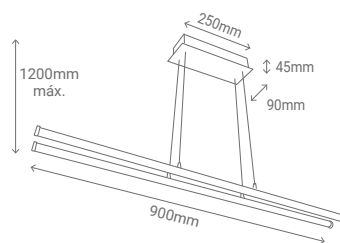

LULEA

SOBREMESA

REF168100

Luz difuminada

Diffuse light
Lumière diffuse
Luz difusa

COLOR Cromo

MATERIAL Aluminio/Acrílico

COLOUR Chrome