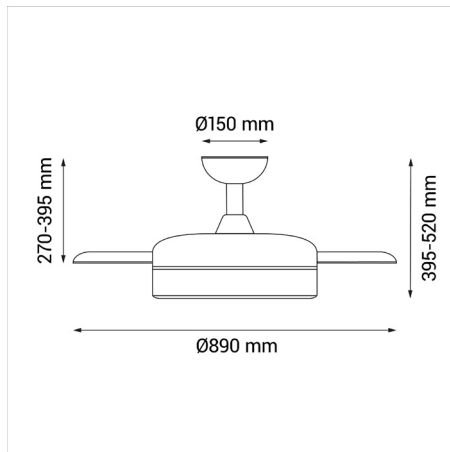

EAN: **8426107054739**

Más información:

sulion.es/ean/8426107054739

Velocidades:6

Consumo (W/h) :4 / 5 / 5,5 / 6 / 8 / 9

RPM: 140 / 160 / 180 / 200 / 220 / 240

Flujo de aire (m3/h): 3540 / 3840 / 4800 / 5820 / 7440 / 8100

Flujo de aire (m3/min): 59 / 64 / 80 / 97 / 124 / 135

Nivel de ruido (dB): 42 / 43 / 44 / 46 / 46,5 / 47

Serie
BALANCE

motor
DC

Dos tijas
Corta y larga

Nature Wind

Ver-Inv

Color	Níquel
Color de palas	Transparente
Nº Palas	3
Acabado	Mate
Material	Metal
Material del difusor	Metacrilato
Material palas	ABS
Tipo de Motor	DC
Garantía motor	8 años
Mando	Sí
Inclinación de techo máx.	15°
Fuente de Luz	LED
Potencia	24W
Temperatura de color	CCT 3000K-4000K-5000K
Flujo lumínico	2400lm
Función memoria	Sí
Ángulo de apertura	120
CRI	80
IP	20
Temperatura de trabajo	-5°/40°
Regulable	No
Clase	Clase I
Voltaje	AC 220-240 V
Frecuencia	50-60 Hz
Horas de vida	30000
Número de encendidos	10000
Dimensiones packaging	457x457x285mm
Peso neto (kg)	6,9