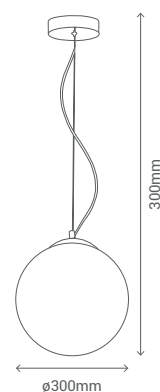

### COLGANTE

PENDANT LAMP / SUSPENSION / CABO

REF187040

**COLOR** Transparente + cromo  
**MATERIAL** Metal + cristal

**COLOUR** Transparent + chrome  
**MATERIAL** Metal + glass

**COULEUR** Transparent + chrome  
**MATÉRIEL** Métal + verre