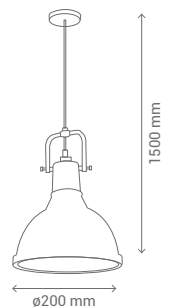

MATÉRIEL Métal+cristal

COR Branco+preto+couro velho

MATERIAL Metal+cristal

KARLOFF

COLGANTE

PENDANT LAMP / SUSPENSION / CABO

REF189917

COLOR Blanco+negro+cueroviejo