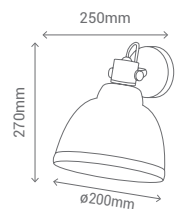

WALL LAMP / APPLIQUE / APLIQUE

REF189918**COLOR** Blanco+negro+cueroviejo**MATERIAL** Metal+cristal**COLOUR** White+black+antique brass**MATERIAL** Metal+crystal**COULEUR** Blanc+noir+laiton vieilli**MATÉRIEL** Métal+cristal**COR** Branco+preto+couro velho**MATERIAL** Metal+cristal