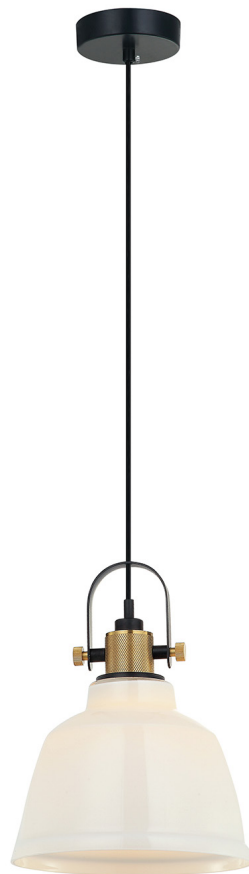

KARLOFF COLGANTE

PENDANT LAMP / SUSPENSION / CABO

REF189900

COLOR Blanco+negro+cueroviejo

MATERIAL Metal+cristal

COLOUR White+black+antique brass

MATERIAL Metal+crystal

COULEUR Blanc+noir+laiton vieilli

MATÉRIEL Métal+cristal

COR Branco+preto+couro velho

MATERIAL Metal+cristal

KARLOFF

COLGANTE

PENDANT LAMP / SUSPENSION / CABO

REF189917

COLOR Blanco+negro+cueroviejo

MATERIAL Metal+cristal

COLOUR White+black+antique brass

MATERIAL Metal+crystal

COULEUR Blanc+noir+laiton vieilli

MATÉRIEL Métal+cristal

COR Branco+preto+couro velho

MATERIAL Metal+cristal

KARLOFF**APLIQUE**

WALL LAMP / APPLIQUE / APLIQUE

REF189918**COLOR** Blanco+negro+cueroviejo**MATERIAL** Metal+cristal**COLOUR** White+black+antique brass**MATERIAL** Metal+crystal**COULEUR** Blanc+noir+laiton vieilli**MATÉRIEL** Métal+cristal**COR** Branco+preto+couro velho**MATERIAL** Metal+cristal