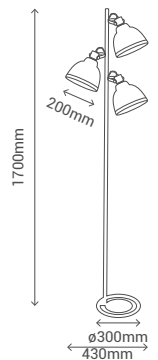

KARLOFF

PIE DE SALÓN

FLOOR LAMP / LAMPADAIRE / CANDEEIRO DE PÈ

REF189943

COLOR Blanco+negro+cueroviejo

MATERIAL Metal+cristal

COLOUR White+black+antique brass

MATERIAL Metal+crystal

COULEUR Blanc+noir+laiton vieilli

MATÉRIEL Métal+cristal

COR Branco+preto+couro velho

MATERIAL Metal+cristal