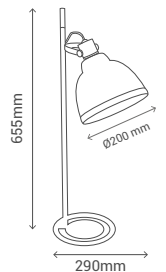

KARLOFF

SOBREMESA

TABLE LAMP / LAMPE / CANDEEIR DE MESA

REF189902

COLOR Blanco+negro+cueroviejo

MATERIAL Metal+cristal

COLOUR White+black+antique brass

MATERIAL Metal+crystal

COULEUR Blanc+noir+laiton vieilli

MATÉRIEL Métal+cristal

COR Branco+preto+couro velho

MATERIAL Metal+cristal