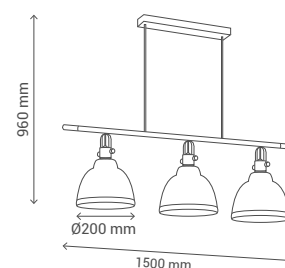

KARLOFF COLGANTE

PENDANT LAMP / SUSPENSION / CABO

REF189900

COLOR Blanco+negro+cueroviejo

MATERIAL Metal+cristal

COLOUR White+black+antique brass

MATERIAL Metal+crystal

COULEUR Blanc+noir+laiton vieilli