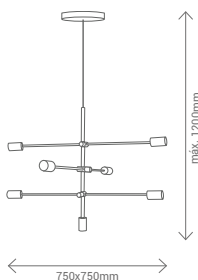

SULION

RADOM
COLGANTE

PENDANT / SUSPENSION / CABOS

190110

MATERIAL

METAL | METAL | METAL | METAL

COLOR

NEGRO | BLACK | NOIR | PRETO