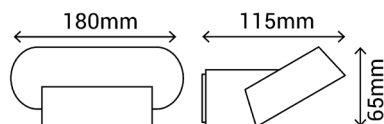

KOA

Ref.:200677

Aplique LED de 7W con diseño contemporáneo, es ideal para iluminar cualquier zona en exterior gracias a su IP65.

EAN:8426107024084

Más información:

sulion.es/ean/8426107024084.es

Color	Blanco RAL 9003
Material	Abs
Material del difusor	Acrílico
Instalación	Superficie
Fuente de Luz	LED SMD
Potencia luminaria	7 W
Temperatura de color	3000 K
Flujo lumínico	650 lm
Ángulo de apertura	110°
CRI	80
IP	65
IK	06
Regulable	No
Clase	I
Voltaje	AC 100-240V
Frecuencia	50-60 Hz
Temperatura de trabajo	-20 <-> +40°C
Horas de vida	50000 h
Número de encendidos	30000
Dimensiones packaging	190 x 130 x 75 mm
Volumen packaging	0.0018 m ³
Peso bruto	0,586 Kg