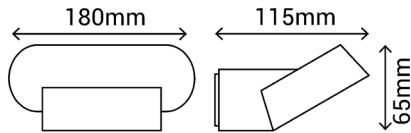

KOA

Ref.:200678

Aplique LED de 7W con diseño contemporáneo, es ideal para iluminar cualquier zona en exterior gracias a su IP65.

EAN:8426107024176

Más información:

sulion.es/ean/8426107024176.es

Color	Negro RAL 9005
Material	Abs
Material del difusor	Acrílico
Instalación	Superficie
Fuente de Luz	LED SMD
Potencia luminaria	7 W
Temperatura de color	4000 K
Flujo lumínico	650 lm
Ángulo de apertura	110°
CRI	80
IP	65
IK	06
Regulable	No
Clase	I
Voltaje	AC 100-240V
Frecuencia	50-60 Hz
Temperatura de trabajo	-20 <-> +40°C
Horas de vida	50000 h
Número de encendidos	30000
Dimensiones packaging	131 x 190 x 77 mm
Volumen packaging	0.0017 m ³
Peso bruto	0,586 Kg