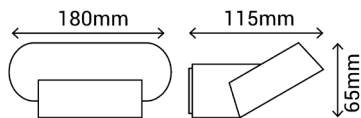

KOA

Ref.:200679

Aplique LED de 7W con diseño contemporáneo, es ideal para iluminar cualquier zona en exterior gracias a su IP65

EAN:8426107024091

Más información:

sulion.es/ean/8426107024091.es

Color	Blanco RAL 9003
Material	Abs
Material del difusor	Acrílico
Instalación	Superficie
Fuente de Luz	LED SMD
Potencia luminaria	7 W
Temperatura de color	4000 K
Flujo lumínico	650 lm
Ángulo de apertura	110°
CRI	80
IP	65
IK	06
Regulable	No
Clase	I
Voltaje	AC 100-240V
Frecuencia	50-60 Hz
Temperatura de trabajo	-20 <-> +40°C
Horas de vida	50000 h
Número de encendidos	30000
Dimensiones packaging	131 x 190 x 77 mm
Volumen packaging	0.0017 m ³
Peso bruto	0,586 Kg