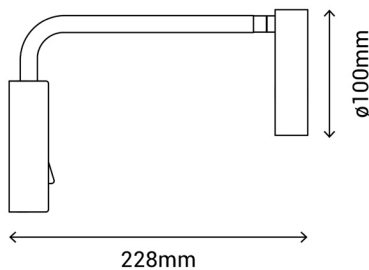

ALEXIA

Ref.:200735

Aplique LED 3W orientable en acabado negro arenado. Con un diseño elegante y minimalista que se adecúa a cualquier estilo decorativo, este aplique iluminará tus noches de lectura. Su práctico interruptor en la base, su orientabilidad y su ergonomía son los puntos fuertes de ALEXIA. Temperatura de color de 3200K y anclaje con discretos tornillos allen para una mayor estética de producto.

EAN: 8426107017635

Más información:

sulion.es/ean/8426107017635.es

Color	Negro // Negro
Acabado	Arenado // Mate
Material	Metal // ABS
Fuente de Luz	LED COB
Potencia luminaria	3 W
Temperatura de color	3000 K
Flujo lumínico	200 lm
Ángulo de apertura	30°
CRI	CRI 80
Horas de vida	30000
Número de encendidos	15000
Regulable	No
IP	20
Clase	II
Voltaje	AC200-240 V
Frecuencia	50-60 Hz
Temperatura de trabajo	-20 <-> +50°C
Dimensiones packaging	1,53 x 0,43 x 0,33 mm
Volumen packaging m3	0.0049
Peso bruto	1 Kg