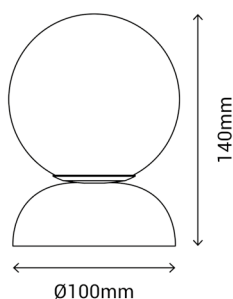

CRETA

Ref.:200752

Aplique con base de hormigón gris y bola blanca. El hormigón se ha impuesto como uno de los materiales de moda para vestir interiores. Su textura, versatilidad y elegancia le darán a tu hogar un toque muy personal. Sencillo pero con personalidad, este aplique será el complemento lumínico ideal para la pared de tu salón o dormitorio. Bola opal blanca con casquillo G9.

EAN: 8426107023360

Más información:

sulion.es/ean/8426107023360.es

Color	Blanco/Gris Blanco
Material	Cemento
Material del difusor	Vidrio
Instalación	Pared
Fuente de Luz	Bombilla no incluida
Potencia max.	25W max.
Casquillo	G9
Nº de casquillos	1
IP	20
Clase	I
Voltaje	AC110-240 V
Frecuencia	50-60Hz
Temperatura de trabajo	-20 <-> +50°C
Dimensiones packaging	240 x 150 x 150 mm
Volumen packaging	0.0054 m ³
Peso bruto	1,5 Kg