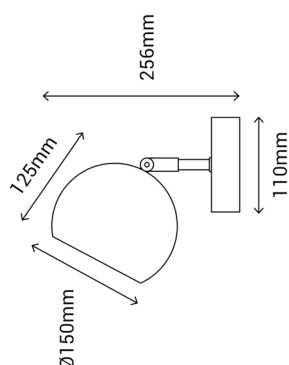

ORBIT

Ref.:200765

Aplique de metal en acabado negro mate con detalles en dorado. ORBIT es el aliado perfecto para crear espacios íntimos y enriquecer estancias. Su original pantalla con forma de órbita, su textura suave al tacto y los detalles dorados de la rótula y los tornillos de anclaje, aportarán personalidad y encajarán a la perfección con cualquier estilo decorativo. Usa casquillo E27.

EAN: 8426107017710

Más información:

sulion.es/ean/8426107017710.es

Color	Negro Bronce
Material	Metal
Material del difusor	Metal
Instalación	Pared
Fuente de Luz	Bombilla no incluida
Potencia max.	40W max
Casquillo	E27
Nº de casquillos	1
IP	20
Clase	I
Voltaje	AC200-240 V
Frecuencia	50-60Hz
Temperatura de trabajo	-20 <-> +50°C
Dimensiones packaging	150 x 150 x 150 mm
Volumen packaging	0.0034 m³
Peso bruto	1 Kg