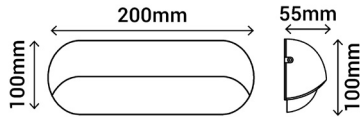

EAN:8426107020772

Más información:

[sulion.es/ean/8426107020772.es](http://sulion.es/ean/8426107020772.es)

Color	<b>Negro RAL 9005</b>
Material	<b>ABS</b>
Material del difusor	<b>Policarbonato</b>
Instalación	<b>Superficie</b>
Fuente de Luz	<b>LED SMD</b>
Potencia luminaria	<b>13 W</b>
Temperatura de color	<b>3000 K</b>
Flujo lumínico	<b>1050 lm</b>
Ángulo de apertura	<b>110°</b>
CRI	<b>80</b>
IP	<b>65</b>
IK	<b>06</b>
Regulable	<b>No</b>
Clase	<b>I</b>
Voltaje	<b>AC 100-240V</b>
Frecuencia	<b>50-60 Hz</b>
Temperatura de trabajo	<b>-20 &lt;-&gt; +40°C</b>
Horas de vida	<b>50000 h</b>
Número de encendidos	<b>30000</b>
Dimensiones packaging	<b>110 x 282 x 71 mm</b>
Volumen packaging	<b>0.0021 m<sup>3</sup></b>
Peso bruto	<b>0,875 Kg</b>