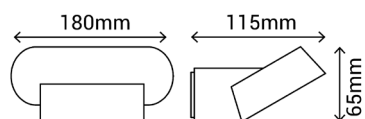

KOA

Ref.:200776

Aplique LED de 7W con diseño contemporáneo, es ideal para iluminar cualquier zona de exterior gracias a su IP65.

EAN:8426107020765

Más información:

sulion.es/ean/8426107020765.es

Color	Negro RAL 9005
Material	Abs
Material del difusor	Acrílico
Instalación	Superficie
Fuente de Luz	LED SMD
Potencia luminaria	7 W
Temperatura de color	3000 K
Flujo lumínico	650 lm
Ángulo de apertura	110°
CRI	80
IP	65
IK	06
Regulable	No
Clase	I
Voltaje	AC 100-240V
Frecuencia	50-60 Hz
Temperatura de trabajo	-20 <-> +40°C
Horas de vida	50000 h
Número de encendidos	30000
Dimensiones packaging	131 x 190 x 77 mm
Volumen packaging	0.0017 m³
Peso bruto	0,586 Kg