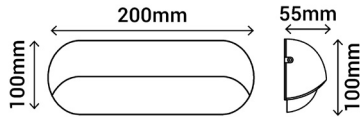

EAN:8426107024077

Más información:

sulion.es/ean/8426107024077.es

Color	Negro RAL 9005
Material	ABS
Material del difusor	Policarbonato
Instalación	Superficie
Fuente de Luz	LED SMD
Potencia luminaria	13 W
Temperatura de color	4000 K
Flujo lumínico	1050 lm
Ángulo de apertura	110°
CRI	80
IP	65
IK	06
Regulable	No
Clase	I
Voltaje	AC 100-240V
Frecuencia	50-60 Hz
Temperatura de trabajo	-20 <-> +40°C
Horas de vida	50000 h
Número de encendidos	30000
Dimensiones packaging	110 x 282 x 71 mm
Volumen packaging	0.0021 m³
Peso bruto	0,875 Kg