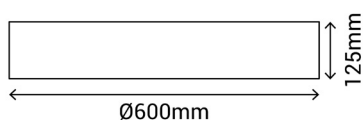

LOBBY

Ref.:200921

Plafón LED circular blanco de 60 cm de diámetro, con interior de madera y función de cambio de temperatura. Elegante, versátil y con luz uniforme, este plafón será el gran protagonista de la estancia. Gracias a su función CCT podrás ajustar la temperatura de la luz a las necesidades de cada momento. Acabado profesional, diseño moderno y con temporizador.

EAN: 8426107023889

Más información:

sulion.es/ean/8426107023889.es

Color	Blanco // Madera clara
Acabado	Mate // Madera
Material	Aluminio // Aluminio
Fuente de Luz	LED SMD
Potencia luminaria	50 W
Temperatura de color	3000 K 4000 K 5500 K
Flujo lumínico	3500 lm
Ángulo de apertura	130°
CRI	CRI 90
Horas de vida	30000
Número de encendidos	15000
Regulable	No
IP	20
Clase	I
Voltaje	AC200-240 V
Frecuencia	50-60 Hz
Temperatura de trabajo	-20 <-> +50°C
Dimensiones packaging	0,71 x 0,71 x 0,2 mm
Volumen packaging m3	0.0000
Peso bruto	7,2 Kg