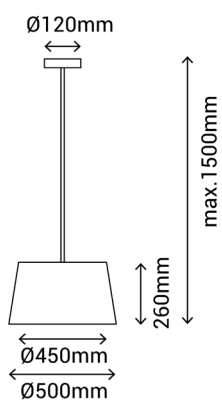

EAN: 8426107027368

Más información:

[sulion.es/ean/8426107027368.es](http://sulion.es/ean/8426107027368.es)

Color	Gris // Blanco
Acabado	Cintado // Cuerda
Material	Textil // Cuerda
Fuente de Luz	Casquillo
Potencia luminaria	40W máx
Casquillo	E27
Nº de casquillos	x1 No incl.
IP	20
Clase	II
Voltaje	Máx. 250V~AC
Frecuencia	50-60 Hz
Temperatura de trabajo	-20 <-> +50°C
Dimensiones packaging	0,65 x 0,65 x 0,35 mm
Volumen packaging m3	0.14
Peso bruto	1 Kg