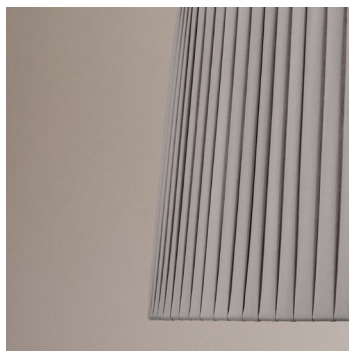

### Ref.:201220

Lámpara de techo con pantalla gris de tela encintada y portalámparas blanco. Esta lámpara colgante crea un efecto acogedor y cálido gracias a la difusión de la luz a través de la tela. Su aire clásico y elegante combinará a la perfección con cualquier estilo decorativo. Gracias a su diseño y materiales cuidados llenará la estancia de personalidad dándole un toque distinguido. Con casquillo E27

EAN: 8426107027368

Más información:

[sulion.es/ean/8426107027368.es](http://sulion.es/ean/8426107027368.es)

Color	Gris // Blanco
Acabado	Cintado // Cuerda
Material	Textil // Cuerda
Fuente de Luz	Casquillo
Potencia luminaria	40W máx
Casquillo	E27
Nº de casquillos	x1 No incl.
IP	20
Clase	II
Voltaje	Máx. 250V~AC
Frecuencia	50-60 Hz
Temperatura de trabajo	-20 <-> +50°C
Dimensiones packaging	0,65 x 0,65 x 0,35 mm
Volumen packaging m3	0.14
Peso bruto	1 Kg