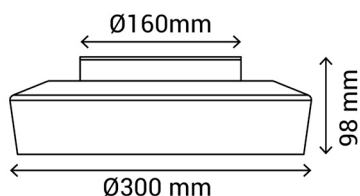

NILO

Ref.:201251

Nilo es la joya que tanto estabas buscando para coronar tu cuarto de baño. Se trata de una pieza extraordinaria con un acabado exquisito gracias a su vidrio soplado de alta calidad y a su difusor de vidrio opal. Este mimo por el detalle y el diseño dan como resultado un producto fino y lujoso. Cuenta con 12W de led y además nos permite elegir la temperatura de color antes de su instalación (3000-4000k). Nilo deslumbrará cualquier estancia ya que se trata de una pieza tan elegante que brilla con luz propia. *Este producto es ideal para baños por su índice de protección frente a la humedad pero puede usarse en cualquier estancia.

EAN: 8426107053886

Más información:

sulion.es/ean/8426107053886.es

Color	Blanco //
Acabado	Opal // Transparente
Material	Vidrio // Vidrio
Fuente de Luz	LED SMD
Potencia luminaria	12 W
Temperatura de color	3000 K 4000 K
Flujo lumínico	1000 lm
Ángulo de apertura	120°
CRI	CRI 80
Horas de vida	20000
Número de encendidos	15000
Regulable	No
IP	44
Clase	I
Voltaje	AC 200-240 V
Frecuencia	50-60 Hz
Temperatura de trabajo	-20 <-> +50°C
Peso bruto	1 Kg