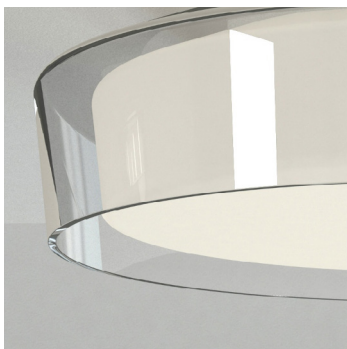

NILO

Ref.:201251

Nilo es la joya que tanto estabas buscando para coronar tu cuarto de baño. Se trata de una pieza extraordinaria con un acabado exquisito gracias a su vidrio soplado de alta calidad y a su difusor de vidrio opal. Este mimo por el detalle y el diseño dan como resultado un producto fino y lujoso. Cuenta con 12W de led y además nos permite elegir la temperatura de color antes de su instalación (3000-4000k). Nilo deslumbrará cualquier estancia ya que se trata de una pieza tan elegante que brilla con luz propia. *Este producto es ideal para baños por su índice de protección frente a la humedad pero puede usarse en cualquier estancia.

EAN: 8426107053886

Más información:

sulion.es/ean/8426107053886.es

Color	Blanco //
Acabado	Opal // Transparente
Material	Vidrio // Vidrio
Fuente de Luz	LED SMD
Potencia luminaria	12 W
Temperatura de color	3000 K 4000 K
Flujo lumínico	1000 lm
Ángulo de apertura	120°
CRI	CRI 80
Horas de vida	20000
Número de encendidos	15000
Regulable	No
IP	44
Clase	I
Voltaje	AC 200-240 V
Frecuencia	50-60 Hz
Temperatura de trabajo	-20 <-> +50°C
Peso bruto	1 Kg