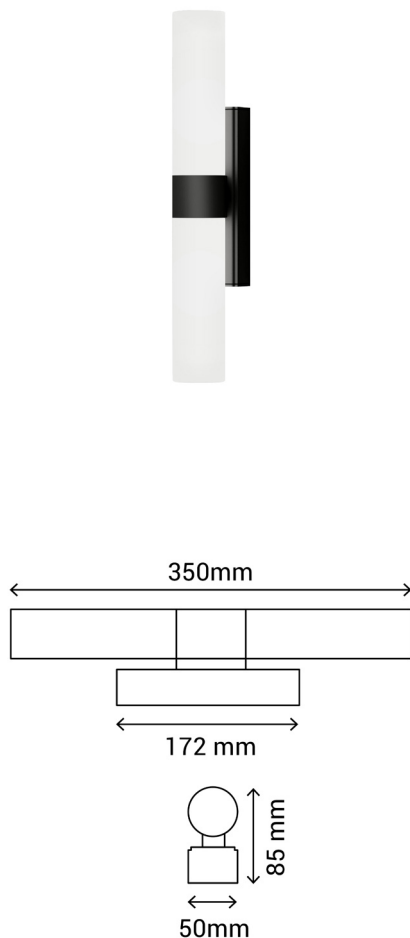

### Ref.:201905

Egeo es sinónimo de elegancia. Esta pieza atemporal es ideal para complementar la iluminación de nuestro cuarto de baño dándole un aire distinguido. Cabe destacar su exquisito acabado negro arenado y el acrílico de sus difusores, en apariencia idéntica al vidrio pero más resistente y duradero. Este aplique led (6W) puede ser dispuesto de manera vertical (a ambos lados de nuestro espejo) u horizontal (sobre éste), según nuestras preferencias. Además, podrás elegir la temperatura que más vaya contigo antes de su instalación (3000-4000k). Todo ello, unido detalle de sus discretos tornillos allen, hacen de esta pieza una auténtica joya de luz. \*Este producto es ideal para baños por su índice de protección frente a la humedad pero puede usarse en cualquier estancia.

EAN: 8426107029379

Más información:

[sulion.es/ean/8426107029379.es](http://sulion.es/ean/8426107029379.es)

Color	<b>Negro</b>
Acabado	<b>Arenado // Translúcido</b>
Material	<b>Metal // Acrílico</b>
Fuente de Luz	<b>LED SMD</b>
Potencia luminaria	<b>6 W</b>
Temperatura de color	<b>3000 K 4000 K</b>
Flujo lumínico	<b>480 lm</b>
Ángulo de apertura	<b>120°</b>
CRI	<b>CRI 80</b>
Horas de vida	<b>20000</b>
Número de encendidos	<b>15000</b>
Regulable	<b>No</b>
IP	<b>44</b>
Clase	<b>I</b>
Voltaje	<b>AC 200-240 V</b>
Frecuencia	<b>50-60 Hz</b>
Temperatura de trabajo	<b>-20 &lt;-&gt; +50°C</b>
Peso bruto	<b>1 Kg</b>