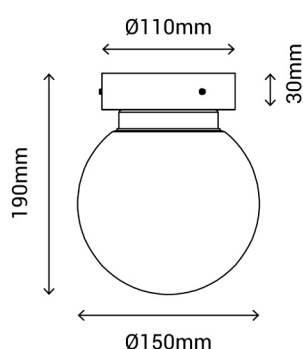

SENA

Ref.:201907

Sena bebe de los diseños más clásicos de plafón con bola redonda y nos ofrece un acabado exquisito. Podemos disponerlo a modo de plafón o de aplique, de manera individual o combinando varias, lo que confiere a esta pieza una gran versatilidad. Atemporal, fina y elegante, Sena dará ese toque vintage tan deseado que se ha ido integrando en los ambientes más contemporáneos. Base con acabado en cromo, discreta tornillería allen y casquillo E14.

* Este producto es ideal para baños por su índice de protección frente a la humedad pero puede usarse en cualquier estancia.

EAN: 8426107053824

Más información:

sulion.es/ean/8426107053824.es

Color	Cromo / Blanco
Material	Metal
Material del difusor	Vidrio
Acabado	Brillo / Opal
Fuente de Luz	Bombilla no incluida
Potencia max.	40 W máx.
Casquillo	E14
Nº de casquillos	1
IP	44
Clase	I
Voltaje	AC 200-240 V
Frecuencia	50-60 Hz
Temperatura de trabajo	-20 <-> +50°C
Dimensiones producto	150x150x190 mm
Dimensiones packaging	195x195x230 mm
Peso bruto	1,3 Kg