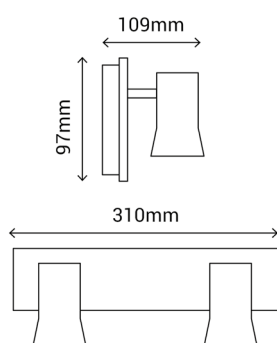

KODY

Ref.:216004

Aplique con 2 focos orientables en acabado cuero viejo. Este aplique es tan versátil como elegante. Su diseño limpio y su acabado de alta calidad, harán que quede ideal en cualquier habitación de nuestro hogar, inclusive en el baño gracias a su grado de protección. Puedes ponerlo tanto en el techo como en la pared y orientar sus focos para iluminar donde más lo necesites. Funciona con bombillas GU10.

EAN: 8426107012708

Más información:

sulion.es/ean/8426107012708.es

Color	Cuero viejo Cuero viejo
Material	Metal
Material del difusor	Metal
Instalación	Pared
Fuente de Luz	Bombilla no incluida
Potencia max.	40W max.
Casquillo	GU10
Nº de casquillos	2
IP	20
Clase	I
Voltaje	AC220-240 V
Frecuencia	50-60Hz
Temperatura de trabajo	-20 <-> +50°C
Dimensiones packaging	150 x 135 x 330 mm
Volumen packaging	0.0067 m ³
Peso bruto	0,8 Kg