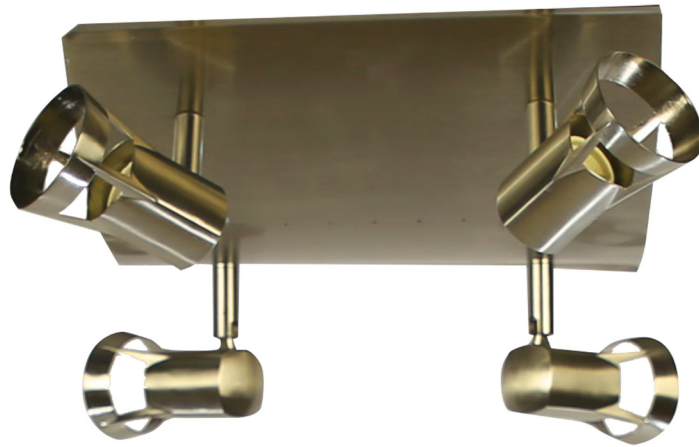

S Û L I O N

KODY  
PLAFÓN

CEILING LAMP / PLAFONNIER / LÂMPADAS DE TETO

216008

**MATERIAL**

ALUMINIO | ALUMINIUM | ALUMINIUM | ALUMÍNIO

**COLOR**

CUERO VIEJO | ANTIQUE BRASS | LAITON VIEILLI | COURO VEHLÓ