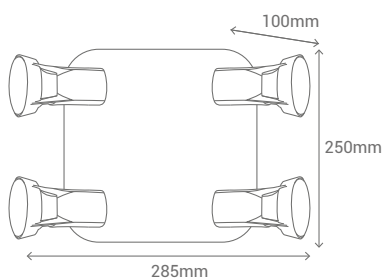

S Û L I O N

KODY
PLAFÓN

CEILING LAMP / PLAFONNIER / LÂMPADAS DE TETO

216008

MATERIAL

ALUMINIO | ALUMINIUM | ALUMINIUM | ALUMÍNIO

COLOR

CUERO VIEJO | ANTIQUE BRASS | LAITON VIEILLI | COURO VEHLÓ

IP
23

4x5
Wmáx.

Máx. 250V~50/60Hz