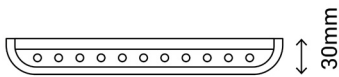

EAN: 8426107013378

Más información:

[sulion.es/ean/8426107013378.es](http://sulion.es/ean/8426107013378.es)

Color	<b>Blanco //</b>
Acabado	<b>Mate //</b>
Material	<b>Aluminio //</b>
Fuente de Luz	<b>LED SMD</b>
Potencia luminaria	<b>12 W</b>
Temperatura de color	<b>3000 K</b>
Flujo lumínico	<b>720 lm</b>
Ángulo de apertura	<b>90°</b>
CRI	<b>CRI 80</b>
Horas de vida	<b>30000</b>
Número de encendidos	<b>15000</b>
Regulable	<b>No</b>
IP	<b>20</b>
Clase	<b>I</b>
Voltaje	<b>AC200-240 V</b>
Frecuencia	<b>50-60 Hz</b>
Temperatura de trabajo	<b>-20 &lt;-&gt; +50°C</b>
Dimensiones packaging	<b>0,265 x 0,14 x 0,085 mm</b>
Volumen packaging m3	<b>0.0032</b>
Peso bruto	<b>0,55 Kg</b>