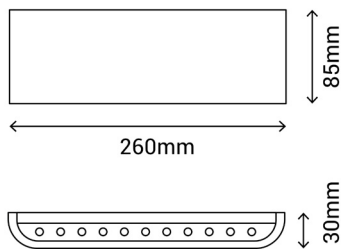

### Ref.:217010

Aplique LED 12W con luz bidireccional en acabado blanco mate. KLEE tiene un diseño moderno, discreto y minimalista. Gracias a su eficiencia lumínica de 12W, este aplique iluminará eficazmente pasillos, habitaciones y entradas, tanto de hoteles y restaurantes como de ambientes de uso particular. Crea ambientes únicos llenos de confort visual y elegancia.

EAN: 8426107013378

Más información:

[sulion.es/ean/8426107013378.es](http://sulion.es/ean/8426107013378.es)

Color	<b>Blanco //</b>
Acabado	<b>Mate //</b>
Material	<b>Aluminio //</b>
Fuente de Luz	<b>LED SMD</b>
Potencia luminaria	<b>12 W</b>
Temperatura de color	<b>3000 K</b>
Flujo lumínico	<b>720 lm</b>
Ángulo de apertura	<b>90°</b>
CRI	<b>CRI 80</b>
Horas de vida	<b>30000</b>
Número de encendidos	<b>15000</b>
Regulable	<b>No</b>
IP	<b>20</b>
Clase	<b>I</b>
Voltaje	<b>AC200-240 V</b>
Frecuencia	<b>50-60 Hz</b>
Temperatura de trabajo	<b>-20 &lt;-&gt; +50°C</b>
Dimensiones packaging	<b>0,265 x 0,14 x 0,085 mm</b>
Volumen packaging m3	<b>0.0032</b>
Peso bruto	<b>0,55 Kg</b>