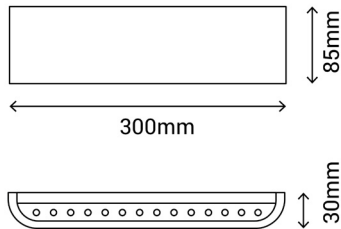

KLEE

Ref.:217020

Aplique LED 16W con luz bidireccional en acabado aluminio brochado. KLEE tiene un diseño moderno, discreto y minimalista. Gracias a su eficiencia lumínica de 16W, este aplique iluminará eficazmente pasillos, habitaciones y entradas, tanto de hoteles y restaurantes, como de ambientes de uso particular. Crea ambientes únicos llenos de confort visual y elegancia.

EAN: 8426107013439

Más información:

sulion.es/ean/8426107013439.es

Color	Aluminio //
Acabado	Brocheado //
Material	Aluminio //
Fuente de Luz	LED SMD
Potencia luminaria	16 W
Temperatura de color	3000 K
Flujo lumínico	1200 lm
Ángulo de apertura	180°
CRI	CRI 80
Horas de vida	30000
Número de encendidos	15000
Regulable	No
IP	20
Clase	I
Voltaje	AC200-240 V
Frecuencia	50-60 Hz
Temperatura de trabajo	-20 <-> +50°C
Dimensiones packaging	0,355 x 0,09 x 0,05 mm
Volumen packaging m3	0.0016
Peso bruto	0,6 Kg