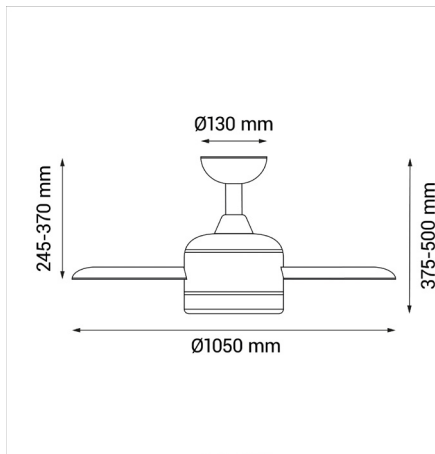

EAN: **8426107056887**

Más información:

sulion.es/ean/8426107056887

Velocidades:6

Consumo (W/h) :3 / 5 / 7 / 12 / 20 / 28

RPM: 95 / 120 / 140 / 174 / 208 / 230

Flujo de aire (m3/h): 2880 / 4800 / 7200 / 8100 / 8400 / 9300

Flujo de aire (m3/min): 50 / 85 / 95 / 130 / 145 / 155

Nivel de ruido (dB): 30 / 37 / 40 / 45 / 50 / 55

Serie
A

motor
DC

| | |
|---------------------------|---------------|
| Color | Níquel |
| Color de palas | Madera clara |
| Nº Palas | 4 |
| Acabado | Brushed |
| Material | Metal |
| Material del difusor | Vídrío |
| Material palas | Plywood |
| Tipo de Motor | DC |
| Garantía motor | 8 años |
| Mando | Sí |
| Inclinación de techo máx. | 15° |
| Casquillo | 2xE27 |
| Potencia | 2x40W Max. |
| IP | 20 |
| Temperatura de trabajo | -5°/40° |
| Clase | Clase I |
| Voltaje | AC 220-240 V |
| Frecuencia | 50-60 Hz |
| Dimensiones packaging | 574x265x260mm |
| Peso neto (kg) | 5 |