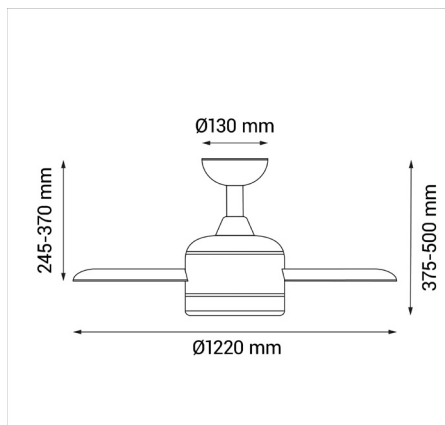

# ANKE

Ref.:2171449

Ventilador de techo ANKE de color blanco y Ø1220mm. Con su estilo sencillo y tradicional garantiza una ventilación adecuada a bajo coste para estancias de 13 a 20m<sup>2</sup>. Incluye dos medidas de tija, función verano-invierno y temporizador. Su motor DC garantiza una ventilación adecuada sin ruidos y bajo consumo energético. Se caracteriza por su difusor de cristal opal que ilumina gracias a dos bombillas casquillo E27.

EAN: **8426107054975**

Más información:

[sulion.es/ean/8426107054975](http://sulion.es/ean/8426107054975)

**Velocidades:6**

**Consumo (W/h) :3 / 5 / 7 / 12 / 20 / 28**

**RPM: 95 / 120 / 140 / 174 / 208 / 230**

**Flujo de aire (m3/h): 3000 / 5100 / 5700 / 7800 / 8700 / 9300**

**Flujo de aire (m3/min): 50 / 85 / 95 / 130 / 145 / 155**

**Nivel de ruido (dB): 30 / 37 / 40 / 45 / 50 / 55**

Color	Blanco
Color de palas	Blanco
Nº Palas	4
Acabado	Satinado
Material	Metal
Material del difusor	Vídrío
Material palas	Plywood
Tipo de Motor	DC
Garantía motor	8 años
Mando	Sí
Inclinación de techo máx.	15°
Casquillo	2xE27
Potencia	2x40W Max.
IP	20
Temperatura de trabajo	-5°/40°
Clase	Clase I
Voltaje	AC 220-240 V
Frecuencia	50-60 Hz
Dimensiones packaging	574x265x260mm
Peso neto (kg)	5