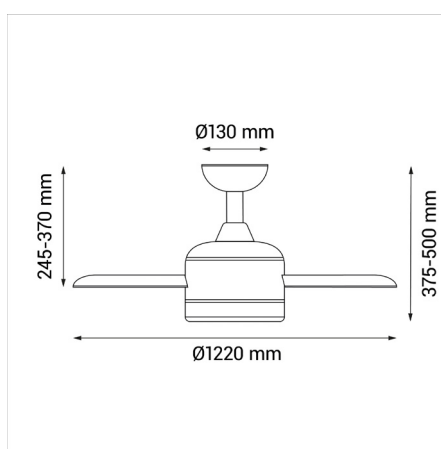

# SCRIM

Ref.:2171500

Ventilador de techo SCRIM de color marrón y palas madera oscura. Con su estilo sencillo y tradicional garantiza una ventilación adecuada a bajo coste para estancias de 13 a 20m<sup>2</sup>. Incluye dos medidas de tija, función verano-invierno y temporizador. Su motor DC garantiza una ventilación adecuada sin ruidos y bajo consumo energético. Se caracteriza por su difusor de cristal opal que ilumina gracias a dos bombillas casquillo E27.

EAN: **8426107054999**

Más información:

[sulion.es/ean/8426107054999](http://sulion.es/ean/8426107054999)

**Velocidades:6**

**Consumo (W/h) :3 / 5 / 7 / 12 / 20 / 28**

**RPM: 95 / 120 / 140 / 174 / 208 / 230**

**Flujo de aire (m3/h): 3000 / 5100 / 5700 / 7800 / 8700 / 9300**

**Flujo de aire (m3/min): 50 / 85 / 95 / 130 / 145 / 155**

**Nivel de ruido (dB): 30 / 37 / 40 / 45 / 50 / 55**

Color	Dark Marrón
Color de palas	Madera oscura
Nº Palas	4
Acabado	Satinado
Material	Metal
Material del difusor	Vídrío
Material palas	Plywood
Tipo de Motor	DC
Garantía motor	8 años
Mando	Sí
Inclinación de techo máx.	15°
Fuente de Luz	2xE27
Potencia	2x40W Max.
IP	20
Temperatura de trabajo	-5°/40°
Clase	Clase I
Voltaje	AC 220-240 V
Frecuencia	50-60 Hz
Dimensiones packaging	574x265x260mm
Peso neto (kg)	5