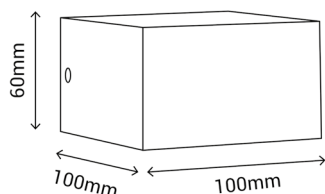

EAN: 8426107013453

Más información:

sulion.es/ean/8426107013453.es

Color	Blanco
Material	Aluminio
Instalación	Pared
Fuente de Luz	LED COB
Potencia luminaria	6 W
Temperatura de color	3000 K
Flujo lumínico	400 lm
Ángulo de apertura	100°
CRI	80
IP	20
Regulable	No
Clase	I
Voltaje	AC100-240 V
Frecuencia	50-60Hz
Temperatura de trabajo	-20 <-> +50°C
Horas de vida	30000
Número de encendidos	15000
Dimensiones packaging	105 x 105 x 65 mm
Volumen packaging	0.0007 m³
Peso bruto	0,434 Kg