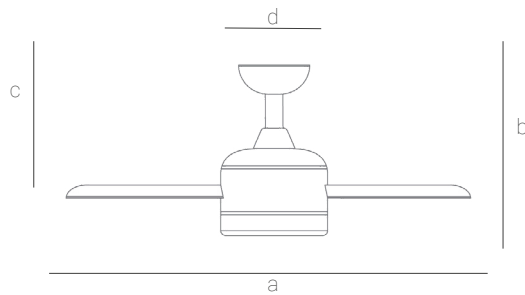

BALOO BALL

Ref.:2171562

Ventilador con motor DC que garantiza una ventilación adecuada con un mínimo sonido y consumo para habitaciones medianas. Se caracteriza por la versatilidad que proporcionan sus palas reversibles y su difusor de cristal opal.

EAN:8426107056825

Más información:

sulion.es/ean/8426107056825
Velocidades: 5
Consumo (W/h): 5/7/9/11/16
RPM: 130/155/170/190/212
Flujo de aire (m3/h): 3052/4120/4860/6590/7300
Flujo de aire (m3/min): 51/69/81/110/122
Nivel de ruido (dB): 30/35/38/42/52

a	b	c	d
ø1220	315 - 435	190 - 310	ø130

*Dimensiones en mm

motor DC

Accesorios / Repuestos	
Mando	1000832
LED	0369
Pala	0456
Difusor	0370

Color	Blanco
Color de palas	Blanco / Madera oscura
Nº Palas	4
Acabado	Mate
Material	Metal
Material del difusor	Vidrio
Material palas	Plywood
Tipo de Motor	DC
Garantía motor	8 años
Mando	Sí
Instalación	Dos tijas
Inclinación de techo máx.	15°
Fuente de Luz	LED
Potencia	24 W
Temperatura de color	3000K - 4500K - 6000K
Flujo lumínico	2000 lm
Función memoria	Sí
Ángulo de apertura	120°
CRI	80
IP	20
Regulable	No dimable
Clase	Clase I
Voltaje	AC 220-240 V
Frecuencia	50-60 Hz
Horas de vida	30000h
Número de encendidos	10000
Dimensiones packaging	574x265x260mm
Peso neto	6 Kg