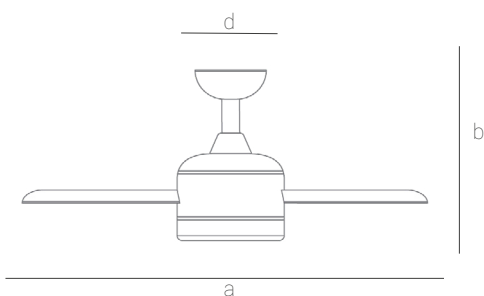

GALAXY

Ref.:2171586

Ventilador con motor DC con unas aerodinámicas palas con perfil de ala de avión desarrolladas para generar un flujo de aire muy eficiente y Silencioso gracias a la menor oposición del aire.

a	b	d
ø1320	316 - 466	ø190

*Dimensiones en mm

motor
DC

EAN:8426107056849

Más información:

sulion.es/ean/8426107056849
Velocidades: 6
Consumo (W/h): 3,6/8/14,4/22/29/40
RPM: 56/90/115/132/145/158
Flujo de aire (m3/h): 4520/5460/6480/7720/9140/12000
Flujo de aire (m3/min): 75/91/108/129/152/200
Nivel de ruido (dB): 33/34/35/36/37/38

Color	Negro
Color de palas	Negro
Nº Palas	3
Acabado	Mate
Material	Metal
Material del difusor	PMMA
Material palas	ABS
Tipo de Motor	DC
Garantía motor	8 años
Mando	Sí
Instalación	Tija
Inclinación de techo máx.	15°
Fuente de Luz	LED
Potencia	18 W
Temperatura de color	3000K-4000K-6000K
Flujo lumínico	1600 lm
Función memoria	Sí
Ángulo de apertura	120°
CRI	80
IP	20
Regulable	No dimable
Clase	Clase I
Voltaje	AC 220-240 V
Frecuencia	50-60 Hz
Horas de vida	20000h
Número de encendidos	15000
Dimensiones packaging	670x320x270mm
Peso neto	6,2 Kg