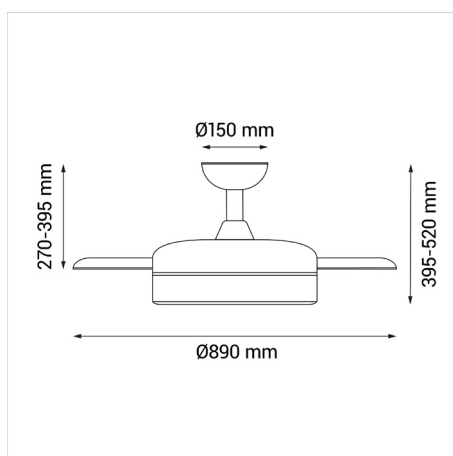

EAN: **8426107054883**

Más información:

sulion.es/ean/8426107054883

Velocidades:6

Consumo (W/h) :4 / 5 / 5,5 / 6 / 8 / 9

RPM: 140 / 160 / 180 / 200 / 220 / 240

Flujo de aire (m3/h): 3540 / 3840 / 4800 / 5820 / 7440 / 8100

Flujo de aire (m3/min): 59 / 64 / 80 / 97 / 124 / 135

Nivel de ruido (dB): 42 / 43 / 44 / 46 / 46,5 / 47

Serie
BALANCE

motor
DC

Dos tijas
Corta y larga

Nature Wind

Ver-Inv

Color	Cuero viejo
Color de palas	Transparente
Nº Palas	3
Acabado	Mate
Material	Metal
Material del difusor	Metacrilato
Material palas	ABS
Tipo de Motor	DC
Garantía motor	8 años
Mando	Sí
Inclinación de techo máx.	15°
Fuente de Luz	LED
Potencia	24W
Temperatura de color	CCT 3000K-4000K-5000K
Flujo lumínico	2400lm
Función memoria	Sí
Ángulo de apertura	120
CRI	80
IP	20
Temperatura de trabajo	-5°/40°
Regulable	No
Clase	Clase I
Voltaje	AC 220-240 V
Frecuencia	50-60 Hz
Horas de vida	30000
Número de encendidos	10000
Dimensiones packaging	457x457x285mm
Peso neto (kg)	6,9