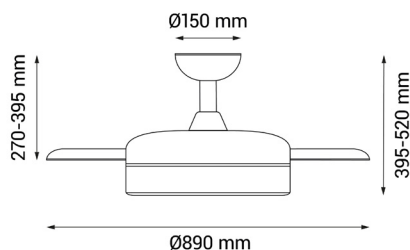

EAN: **8426107054906**

Más información:

sulion.es/ean/8426107054906

Velocidades:6

Consumo (W/h) :4 / 5 / 5,5 / 6 / 8 / 9

RPM: 140 / 160 / 180 / 200 / 220 / 240

Flujo de aire (m3/h): 3540 / 3840 / 4800 / 5820 / 7440 / 8100

Flujo de aire (m3/min): 59 / 64 / 80 / 97 / 124 / 135

Nivel de ruido (dB): 42 / 43 / 44 / 46 / 46,5 / 47

Serie
BALANCE

motor
DC

Dos tijas
Corta y larga

Nature Wind

Ver-Inv

Color	Negro
Color de palas	Transparente
Nº Palas	3
Acabado	Mate
Material	Metal
Material del difusor	Metacrilato
Material palas	ABS
Tipo de Motor	DC
Garantía motor	8 años
Mando	Sí
Inclinación de techo máx.	15°
Fuente de Luz	LED
Potencia	24W
Temperatura de color	CCT 3000K-4000K-5000K
Flujo lumínico	2400lm
Función memoria	Sí
Ángulo de apertura	120
CRI	80
IP	20
Temperatura de trabajo	-5°/40°
Regulable	No
Clase	Clase I
Voltaje	AC 220-240 V
Frecuencia	50-60 Hz
Horas de vida	30000
Número de encendidos	10000
Dimensiones packaging	457x457x285mm
Peso neto (kg)	6,9