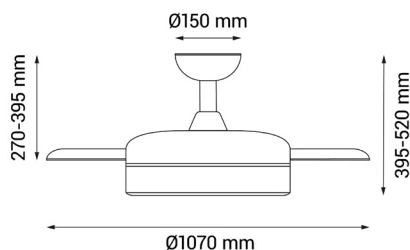

EAN: **8426107054913**

Más información:

sulion.es/ean/8426107054913

Velocidades:6

Consumo (W/h) :6 / 8 / 11 / 16 / 21 / 25

RPM: 140 / 160 / 180 / 200 / 220 / 240

Flujo de aire (m3/h): 5580 / 6960 / 9300 / 10200 / 11220 / 12000

Flujo de aire (m3/min): 93 / 116 / 155 / 170 / 187 / 200

Nivel de ruido (dB): 20 / 23 / 27 / 32 / 34 / 38

Color	Negro
Color de palas	Transparente
Nº Palas	3
Acabado	Mate
Material	Metal
Material del difusor	Metacrilato
Material palas	ABS
Tipo de Motor	DC
Garantía motor	8 años
Mando	Sí
Inclinación de techo máx.	15°
Fuente de Luz	LED
Potencia	36W
Temperatura de color	CCT 3000K-4000K-5000K
Flujo lumínico	3300lm
Función memoria	Sí
Ángulo de apertura	120
CRI	80
IP	20
Temperatura de trabajo	-5°/40°
Regulable	No
Clase	Clase I
Voltaje	AC 220-240 V
Frecuencia	50-60 Hz
Horas de vida	30000
Número de encendidos	10000
Dimensiones packaging	557x557x255mm
Peso neto (kg)	8,4