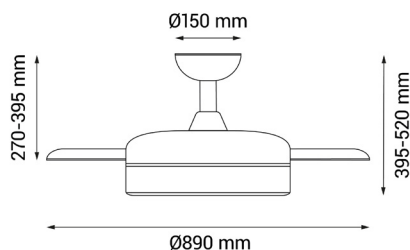

EAN: **8426107054890**

Más información:

sulion.es/ean/8426107054890

Velocidades:6

Consumo (W/h) :4 / 5 / 5,5 / 6 / 8 / 9

RPM: 140 / 160 / 180 / 200 / 220 / 240

Flujo de aire (m3/h): 3540 / 3840 / 4800 / 5820 / 7440 / 8100

Flujo de aire (m3/min): 59 / 64 / 80 / 97 / 124 / 135

Nivel de ruido (dB): 42 / 43 / 44 / 46 / 46,5 / 47

Serie
BALANCE

motor
DC

Dos tijas
Corta y larga

Nature Wind

Ver-Inv

Color	Marrón
Color de palas	Transparente
Nº Palas	3
Acabado	Mate
Material	Metal
Material del difusor	Metacrilato
Material palas	ABS
Tipo de Motor	DC
Garantía motor	8 años
Mando	Sí
Inclinación de techo máx.	15°
Fuente de Luz	LED
Potencia	24W
Temperatura de color	CCT 3000K-4000K-5000K
Flujo lumínico	2400lm
Función memoria	Sí
Ángulo de apertura	120
CRI	80
IP	20
Temperatura de trabajo	-5°/40°
Regulable	No
Clase	Clase I
Voltaje	AC 220-240 V
Frecuencia	50-60 Hz
Horas de vida	30000
Número de encendidos	10000
Dimensiones packaging	457x457x285mm
Peso neto (kg)	6,9