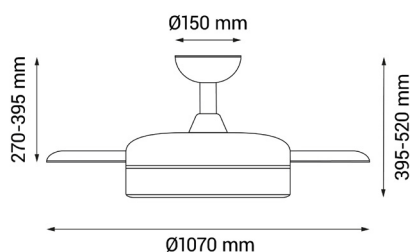

EAN: **8426107054920**

Más información:

[sulion.es/ean/8426107054920](http://sulion.es/ean/8426107054920)

Velocidades:6

Consumo (W/h) :6 / 8 / 11 / 16 / 21 / 25

RPM: 140 / 160 / 180 / 200 / 220 / 240

Flujo de aire (m3/h): 5580 / 6960 / 9300 / 10200 / 11220 / 12000

Flujo de aire (m3/min): 93 / 116 / 155 / 170 / 187 / 200

Nivel de ruido (dB): 20 / 23 / 27 / 32 / 34 / 38

Color	Marrón
Color de palas	Transparente
Nº Palas	3
Acabado	Mate
Material	Metal
Material del difusor	Metacrilato
Material palas	ABS
Tipo de Motor	DC
Garantía motor	8 años
Mando	Sí
Inclinación de techo máx.	15°
Fuente de Luz	LED
Potencia	36W
Temperatura de color	CCT 3000K-4000K-5000K
Flujo lumínico	3300lm
Función memoria	Sí
Ángulo de apertura	120
CRI	80
IP	20
Temperatura de trabajo	-5°/40°
Regulable	No
Clase	Clase I
Voltaje	AC 220-240 V
Frecuencia	50-60 Hz
Horas de vida	30000
Número de encendidos	10000
Dimensiones packaging	557x557x255mm
Peso neto (kg)	8,4