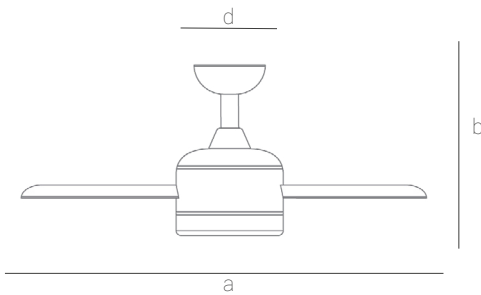

DUPLO

Ref.:2174808

Ventilador con motor DC, que garantiza una ventilación adecuada con un mínimo sonido y consumo en estancias, tanto de interior como de exterior. Se caracteriza por su elegante y sencillo diseño gracias a sus palas de madera natural.

a	b	d
ø1060	320 - 445	ø150

*Dimensiones en mm

EAN:8426107054593

Más información:

sulion.es/ean/8426107054593
Velocidades: 6
Consumo (W/h): 3/5/7/9/10/14
RPM: 80/100/140/160/180/200
Flujo de aire (m3/h): 3000/4000/5000/6000/8000/9500
Flujo de aire (m3/min): 50/67/83/100/133/158
Nivel de ruido (dB): 24/30/32/36/42/47

Color	Marrón
Color de palas	Madera oscura
Nº Palas	2
Acabado	Mate
Material	Metal
Material palas	Madera
Tipo de Motor	DC
Garantía motor	8 años
Mando	Sí
Instalación	Dos tijas
Inclinación de techo máx.	25°
IP	44
Clase	Clase I
Voltaje	AC 220-240 V
Frecuencia	50-60 Hz
Dimensiones packaging	705x330x225mm
Peso neto	4,5 Kg