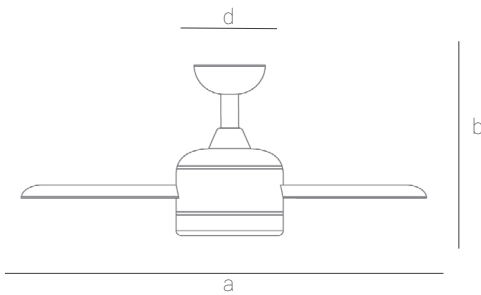

a	b	d
ø1220	325 - 450	ø150

\*Dimensiones en mm

**EAN:8426107057211**

Más información:

[sulion.es/ean/8426107057211](http://sulion.es/ean/8426107057211)
**Velocidades: 6**
**Consumo (W/h): 4/6/10/14/19/28**
**RPM: 80/110/140/160/180/200**
**Flujo de aire (m3/h): 4600/6060/8000/9300/10700/11400**
**Flujo de aire (m3/min): 77/101/133/155/180/190**
**Nivel de ruido (dB): 22/27/29/35/40/45**

Color	Blanco
Color de palas	Madera clara
Nº Palas	3
Acabado	Mate
Material	Metal
Material palas	Madera
Tipo de Motor	DC
Garantía motor	8 años
Mando	Sí
Instalación	Dos tijas
Inclinación de techo máx.	25°
IP	44
Clase	Clase I
Voltaje	AC 220-240 V
Frecuencia	50-60 Hz
Dimensiones packaging	705x330x225mm
Peso neto	4,3 Kg

**motor DC**

**Dos tijas**  
Corta y larga

**Accesorios / Repuestos**

Mando	2173740
Pala	2173795
Tija 60cm (opcional)	2174853