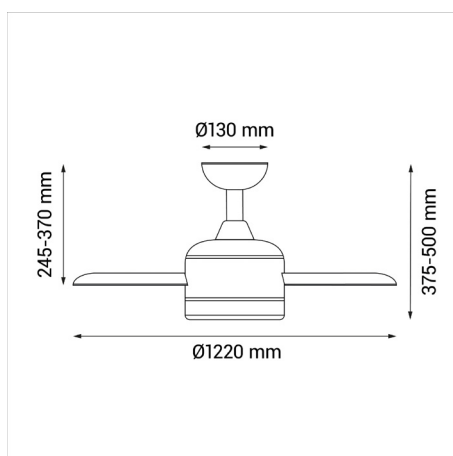

BALOO

Ref.:2179810

Ventilador de techo BALOO en marrón de Ø1220mm apto para estancias de entre 13-20m². Con motor DC ultrasilecioso y de bajo consumo. La característica más destacable de este ventilador son sus 4 palas reversibles en madera clara y madera oscura, que permiten su personalización, junto a su difusor de cristal opal que garantiza una iluminación óptima. Dispone de temporizador y función verano-invierno. Utiliza bombillas de casquillo E27.

EAN: **8426107061300**

Más información:

sulion.es/ean/8426107061300

Velocidades:6

Consumo (W/h) :3 / 5 / 7 / 12 / 20 / 28

RPM: 95 / 120 / 140 / 174 / 208 / 230

Flujo de aire (m3/h): 3000 / 5100 / 5700 / 7800 / 8700 / 9300

Flujo de aire (m3/min): 50 / 85 / 95 / 130 / 145 / 155

Nivel de ruido (dB): 30 / 37 / 40 / 45 / 50 / 55

Serie
A

motor
DC

Dos tijas
Corta y larga

Color	Marrón oscuro
Color de palas	Madera oscura / Madera
Nº Palas	4
Acabado	Brushed
Material	Metal
Material del difusor	Vídrío
Material palas	Plywood
Tipo de Motor	DC
Garantía motor	8 años
Mando	Sí
Inclinación de techo máx.	15°
Fuente de Luz	2xE27
Potencia	2x40W Max.
IP	20
Temperatura de trabajo	-5°/40°
Clase	Clase I
Voltaje	AC 220-240 V
Frecuencia	50-60 Hz
Dimensiones packaging	574x265x260mm
Peso neto (kg)	5