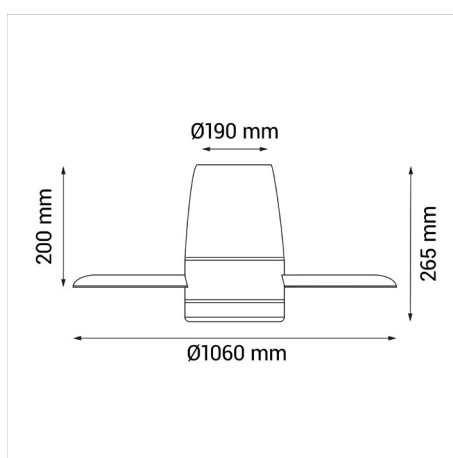

# TARO

Ref.: **2181653**

El ventilador TARO con un diseño moderno de color negro con palas reversibles en blanco y color madera oscura, es ideal para estancias de entre 13 a 20m<sup>2</sup>. Gracias a su cuerpo cilíndrico puede ser colocado directamente al techo de manera sencilla. Este ventilador, con un motor DC 2.0 más eficiente, resistente y silencioso, dispone de 4 velocidades regulables con un consumo mínimo y temporizador para maximizar el ahorro energético. A parte de ofrecer un generoso caudal de aire también posee una potente fuente de luz Led dimable y con 3 temperaturas de color (fría, cálida y natural). Incluye función verano-invierno y naturwind.

EAN: **8426107060815**

Más información:

[sulion.es/ean/8426107060815](http://sulion.es/ean/8426107060815)

**Velocidades:6**

**Consumo (W/h) :2 / 4 / 8 / 13 / 23 / 37**

**RPM: 80 / 130 / 180 / 230 / 280 / 300**

**Flujo de aire (m3/h): 1800 / 3000 / 4200 / 5400 / 6600 / 7200**

**Flujo de aire (m3/min): 30 / 50 / 70 / 90 / 110 / 120**

**Nivel de ruido (dB): 28 / 30 / 35 / 39 / 45 / 49**

Color	Negro
Color de palas	Negro / Madera oscura
Nº Palas	4
Acabado	Mate
Material	Metal
Material del difusor	Metacrilato
Material palas	Plywood
Tipo de Motor	DC
Garantía motor	8 años
Mando	Sí
Inclinación de techo máx.	0°
Fuente de Luz	LED
Potencia	24W
Temperatura de color	CCT 3000K-4000K-5000K
Flujo lumínico	2400lm
Función memoria	Sí
Ángulo de apertura	120
CRI	80
IP	20
Temperatura de trabajo	-5°/40°
Regulable	Sí
Clase	Clase I
Voltaje	AC 220-240 V
Frecuencia	50-60 Hz
Horas de vida	30000
Número de encendidos	10000
Dimensiones packaging	650x275x290mm
Peso neto (kg)	5,4