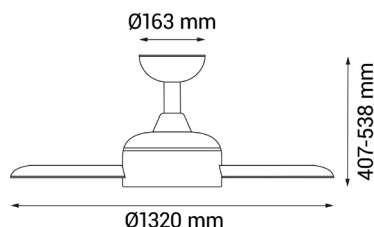

LOLA

Ref.:2182995

LOLA es un ventilador de grandes dimensiones perfecto para estancias de 20 a 32m². Con un diseño con aires exóticos, sus palas tienen forma de hoja de palma que ofrecen un flujo de aire no solo caudaloso, sino de gran alcance, consiguiendo distribuirse ampliamente por la sala. Su motor DC 2.0 es más eficiente y silencioso, con el cual consigue el máximo rendimiento con el mínimo consumo energético. Ventila de manera óptima y ahorrativa. Incluye función verano-invierno, temporizador y naturwind.

EAN: **8426107060327**

Más información:

sulion.es/ean/8426107060327

Velocidades:6

Consumo (W/h) :3 / 6 / 9 / 15 / 18 / 28

RPM: 70 / 80 / 120 / 160 / 190 / 220

Flujo de aire (m3/h): 3480 / 4980 / 6180 / 7500 / 8880 / 10200

Flujo de aire (m3/min): 58 / 83 / 103 / 125 / 148 / 170

Nivel de ruido (dB): 34 / 35 / 37 / 40 / 42 / 46

Serie
STYLE

motor
DC

Color	Cuero viejo
Color de palas	Madera
Nº Palas	5
Acabado	Satinado
Material	Metal
Material palas	ABS
Tipo de Motor	DC
Garantía motor	8 años
Mando	Sí
Inclinación de techo máx.	15°
IP	20
Temperatura de trabajo	-5°/40°
Clase	Clase I
Voltaje	AC 220-240 V
Frecuencia	50-60 Hz
Dimensiones packaging	620x620x310mm
Peso neto (kg)	8,1