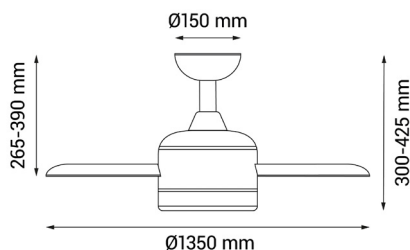

Serie **NATURE**

motor **DC**

Accesorios / Repuestos

Mando de pared	2183138
Tijja 60cm (opcional)	2174860

Color	Negro
Color de palas	Madera
Nº Palas	3
Acabado	Mate
Material	Metal
Material del difusor	Metacrilato
Material palas	Madera
Tipo de Motor	DC
Garantía motor	8 años
Mando	Sí
Inclinación de techo máx.	15°
Fuente de Luz	LED
Potencia	20W
Temperatura de color	CCT regulable 3000K-4000K-5000K
Flujo lumínico	2000lm
Función memoria	Sí
Ángulo de apertura	120
CRI	80
IP	44
Temperatura de trabajo	-20°/50°
Regulable	Sí
Clase	Clase I
Voltaje	AC 220-240 V
Frecuencia	50-60 Hz
Horas de vida	30000
Número de encendidos	10000
Dimensiones packaging	705x330x225mm
Peso neto (kg)	5