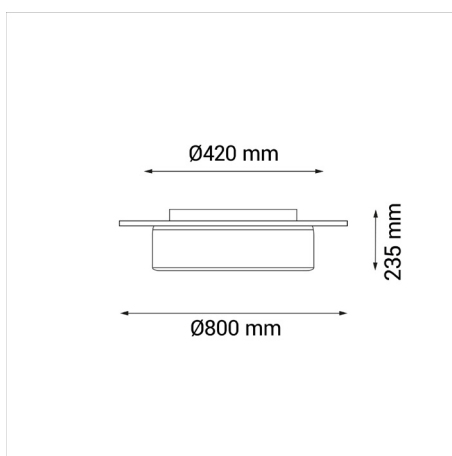

Serie **PLUS**

motor **DC**

Easy install

Color	Blanco
Color de palas	Transparente
Nº Palas	3
Acabado	Mate
Material	Metal
Material del difusor	Metacrilato
Material palas	ABS
Tipo de Motor	DC
Garantía motor	8 años
Mando	Sí
Inclinación de techo máx.	0°
Fuente de Luz	LED
Potencia	32W
Temperatura de color	CCT 3000K-4000K-5000K
Flujo lumínico	3200lm
Función memoria	Sí
Ángulo de apertura	120
CRI	80
IP	20
Temperatura de trabajo	-5°/40°
Regulable	Sí
Clase	Clase I
Voltaje	AC 220-240 V
Frecuencia	50-60 Hz
Horas de vida	30000
Número de encendidos	10000
Dimensiones packaging	530x530x210mm
Peso neto (kg)	6,2