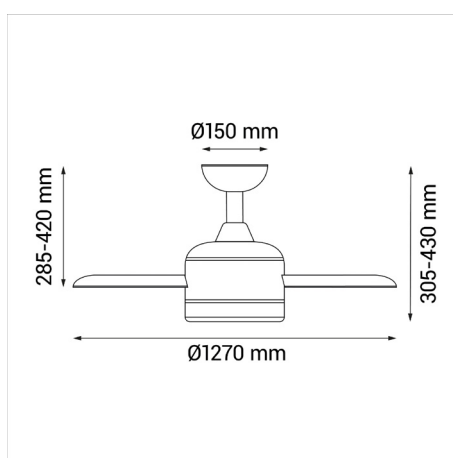

ANNE

Ref.: **2183367**

ANNE en color blanco con palas de madera clara, luz dimable y con temperatura de color regulable. Es una pieza de diseño minimalista con aires vanguardistas ideal para ventilar cualquier tipo de ambientes de entre 20 a 32m², ya sea profesional o particular. Con numerosas combinaciones de colores, varios tamaños de tija y hasta dos tamaños diferentes, es el ventilador de techo por excelencia para proyectos gracias a esa versatilidad, personalización y adaptabilidad a los espacios. Disponible con o sin luz, incluye función de verano-invierno, temporizador y motor DC ultrasilencioso y de bajo consumo energético.

EAN: **8426107061324**

Más información:

sulion.es/ean/8426107061324

Velocidades:6

Consumo (W/h) :3 / 6 / 8 / 11 / 15 / 22

RPM: 88 / 126 / 155 / 185 / 205 / 235

Flujo de aire (m3/h): 3000 / 5100 / 5700 / 7800 / 8700 / 9300

Flujo de aire (m3/min): 50 / 85 / 95 / 130 / 145 / 155

Nivel de ruido (dB): 15 / 20 / 24 / 28 / 33 / 36

Color	Blanco
Color de palas	Madera clara
Nº Palas	3
Acabado	Mate
Material	Metal
Material del difusor	Metacrilato
Material palas	ABS
Tipo de Motor	DC
Garantía motor	8 años
Mando	Sí
Inclinación de techo máx.	15°
Fuente de Luz	LED
Potencia	20W
Temperatura de color	CCT 2700K-3300K-4000K
Flujo lumínico	2000lm
Función memoria	Sí
Ángulo de apertura	120
CRI	80
IP	20
Temperatura de trabajo	-5°/40°
Regulable	Sí
Clase	Clase I
Voltaje	AC 220-240V
Frecuencia	50-60 Hz
Horas de vida	30000
Número de encendidos	10000
Dimensiones packaging	625x350x210mm
Peso neto (kg)	4,4

Serie
STYLE

motor
DC

Accesorios / Repuestos

Mando de pared	2185293
Tija 1m (opcional)	2185590
Tija 60cm (opcional)	2174839