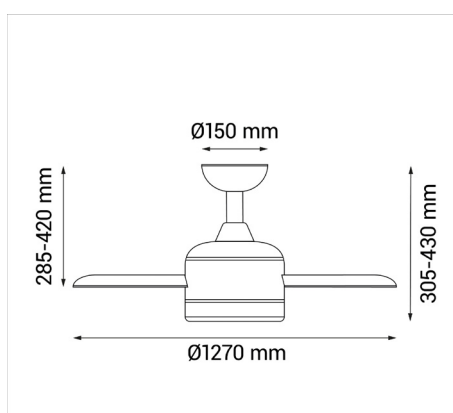

EAN: **8426107061386**

Más información:

sulion.es/ean/8426107061386

Velocidades:6

Consumo (W/h) :3 / 6 / 8 / 11 / 15 / 22

RPM: 88 / 126 / 155 / 185 / 205 / 235

Flujo de aire (m3/h): 3000 / 5100 / 5700 / 7800 / 8700 / 9300

Flujo de aire (m3/min): 50 / 85 / 95 / 130 / 145 / 155

Nivel de ruido (dB): 15 / 20 / 24 / 28 / 33 / 36

Serie
STYLE

motor
DC

Accesorios / Repuestos

Mando de pared	2185293
Tija 1m (opcional)	2185613
Tija 60cm (opcional)	2181516

Color	Marrón óxido
Color de palas	Marrón óxido
Nº Palas	3
Acabado	Mate
Material	Metal
Material del difusor	Metacrilato
Material palas	ABS
Tipo de Motor	DC
Garantía motor	8 años
Mando	Sí
Inclinación de techo máx.	15°
Fuente de Luz	LED
Potencia	20W
Temperatura de color	CCT 2700K-3300K-4000K
Flujo lumínico	2000lm
Función memoria	Sí
Ángulo de apertura	120
CRI	80
IP	20
Temperatura de trabajo	-5°/40°
Regulable	Sí
Clase	Clase I
Voltaje	AC 220-240V
Frecuencia	50-60 Hz
Horas de vida	30000
Número de encendidos	10000
Dimensiones packaging	625x350x210mm
Peso neto (kg)	4,4