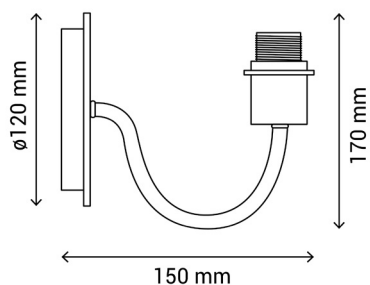

BASIC

Ref.:224310

Estructura para aplique en color marrón. Con casquillo E27. Para combinar con pantalla.

EAN: 8426107005106

Más información:

sulion.es/ean/8426107005106.es

Color	Marrón // Marrón
Acabado	Mate // Mate
Material	Metal // Metal
Fuente de Luz	Casquillo
Potencia luminaria	40W máx
Casquillo	E27
Nº de casquillos	x1 No incl.
IP	20
Clase	I
Frecuencia	50-60 Hz
Temperatura de trabajo	-20 <-> +50°C
Dimensiones packaging	0,19 x 0,17 x 0,16 mm
Volumen packaging m3	0.0052
Peso bruto	0,4 Kg