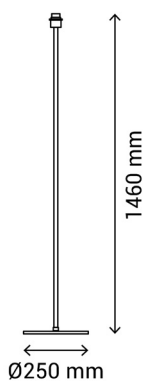

BASIC

Ref.:224516

Estructura para pie en acabado cromo. Con casquillo E27. Para combinar con pantalla.

EAN: 8426107005243

Más información:

sulion.es/ean/8426107005243.es

Color	Cromo // Cromo
Acabado	Mate // Brillo
Material	Metal // Metal
Fuente de Luz	Casquillo
Potencia luminaria	40W máx
Casquillo	E27
Nº de casquillos	x1 No incl.
Regulable	No
IP	20
Clase	II
Voltaje	Máx. 250V~AC
Frecuencia	50-60 Hz
Temperatura de trabajo	-20 <-> +50°C
Dimensiones packaging	0,27 x 0,09 x 0,54 mm
Volumen packaging m3	0.0131
Peso bruto	2,43 Kg