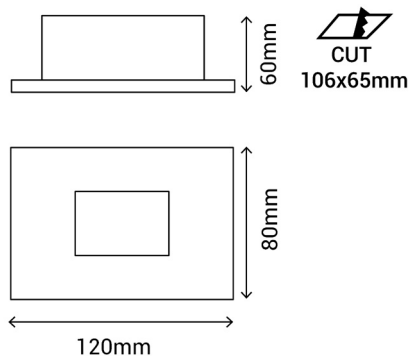

KAMAL

Ref.:250901

Aplicación de pared de aluminio de 1,5W y con IP65, su acabado blanco se disimula en cualquier pared. Diseño reducido y discreto, es ideal para balizar un pasillo y/o escaleras en exterior.

EAN: 8426107025074

Más información:

sulion.es/ean/8426107025074.es

Color	Blanco
Acabado	Mate
Material	Aluminio Policarbonato
Fuente de Luz	LED SMD
Potencia luminaria	1,5 W
Temperatura de color	4000 K
Flujo lumínico	110 lm
Ángulo de apertura	140°
CRI	CRI 80
Horas de vida	20000
Número de encendidos	15000
Regulable	No
IP	65
Clase	II
Voltaje	AC 220-240V
Frecuencia	50-60z
Temperatura de trabajo	-20 <-> +50°C
Dimensiones packaging	45 x 85 x 125 mm
Volumen packaging m3	0.0004
Peso bruto	0,12 Kg