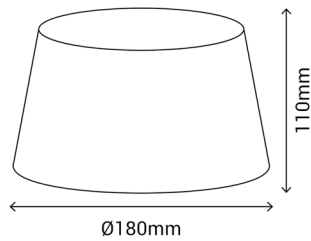

# BASIC

Ref.:263101

Pantalla cónica en color negro con medidas 18x16x11 cm.

EAN: 8426107015488

Más información:

[sulion.es/ean/8426107015488.es](http://sulion.es/ean/8426107015488.es)

Color	<b>Negro Blanco</b>
Material	<b>Textil</b>
Material del difusor	<b>Metal</b>
Instalación	
Fuente de Luz	
Potencia max.	
Casquillo	
Nº de casquillos	
IP	<b>20</b>
Regulable	<b>No</b>
Clase	
Voltaje	<b>AC220-240 V</b>
Frecuencia	<b>50-60Hz</b>
Temperatura de trabajo	<b>- &lt;-&gt; +°C</b>
Dimensiones packaging	<b>0 x 0 x 0 mm</b>
Volumen packaging	<b>0.0000 m<sup>3</sup></b>
Peso bruto	<b>0,5 Kg</b>