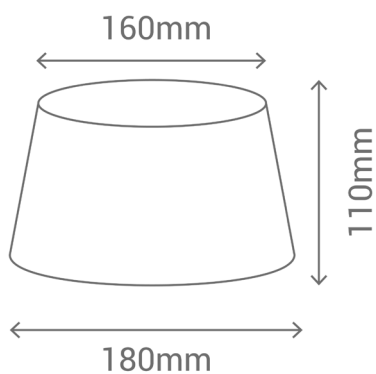

## Ref.:263102

Pantalla cónica en color gris con medidas 18x16x11 cm.

EAN: 8426107015495

Más información:

[sulion.es/ean/8426107015495.es](http://sulion.es/ean/8426107015495.es)

Color	Gris // Blanco
Acabado	Mate // Mate
Material	Textil // Metal