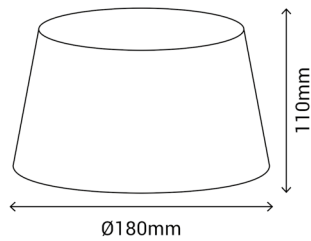

BASIC

Ref.:263104

Pantalla cónica en color crema con medidas 18x16x11 cm.

EAN: 8426107015518

Más información:

sulion.es/ean/8426107015518.es

Color	Crema Blanco
Material	Textil
Material del difusor	Metal
Instalación	
Fuente de Luz	
Potencia max.	
Casquillo	
Nº de casquillos	
IP	20
Regulable	No
Clase	
Voltaje	AC220-240 V
Frecuencia	50-60Hz
Temperatura de trabajo	- <-> +°C
Dimensiones packaging	0 x 0 x 0 mm
Volumen packaging	0.0022 m³
Peso bruto	0,5 Kg